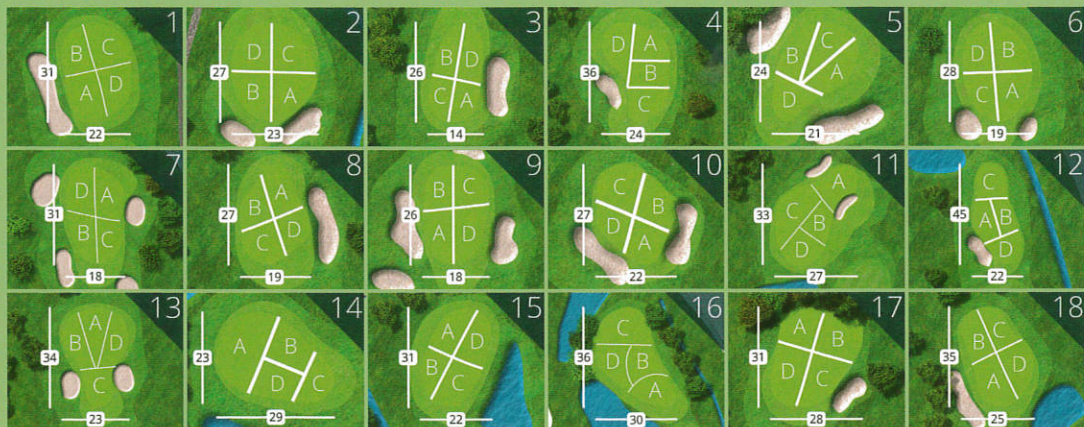

Pinplaceringer - Mollerup Golf Club

Aktuel pinplacering - se opslag ved 1. tee